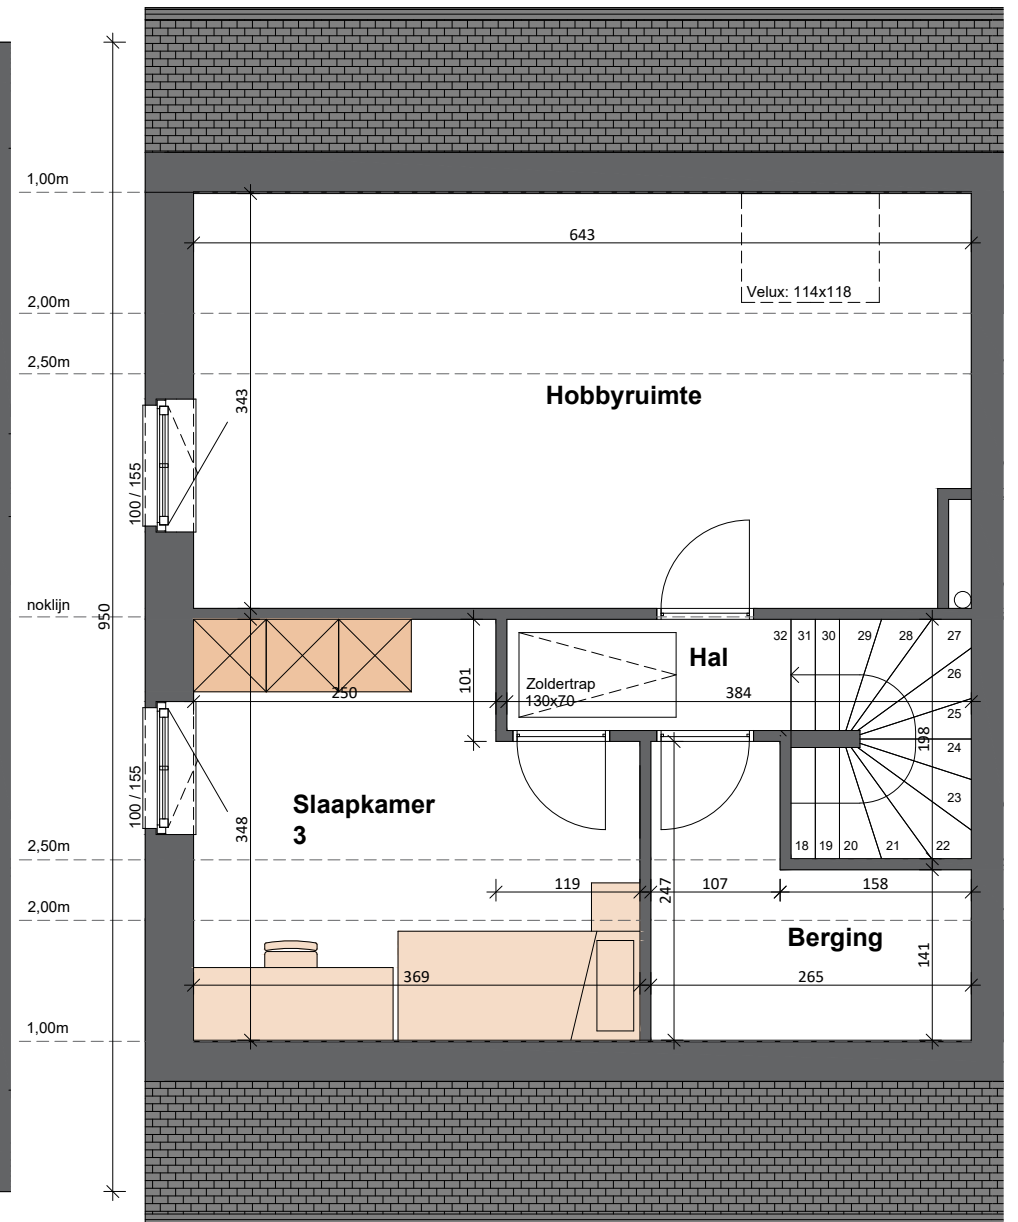

LOT 6

Gelijkvloers

BOpp: +- 67m²

1e verdieping

BOpp: +- 67m²

2e verdieping

BOpp: +- 49m²