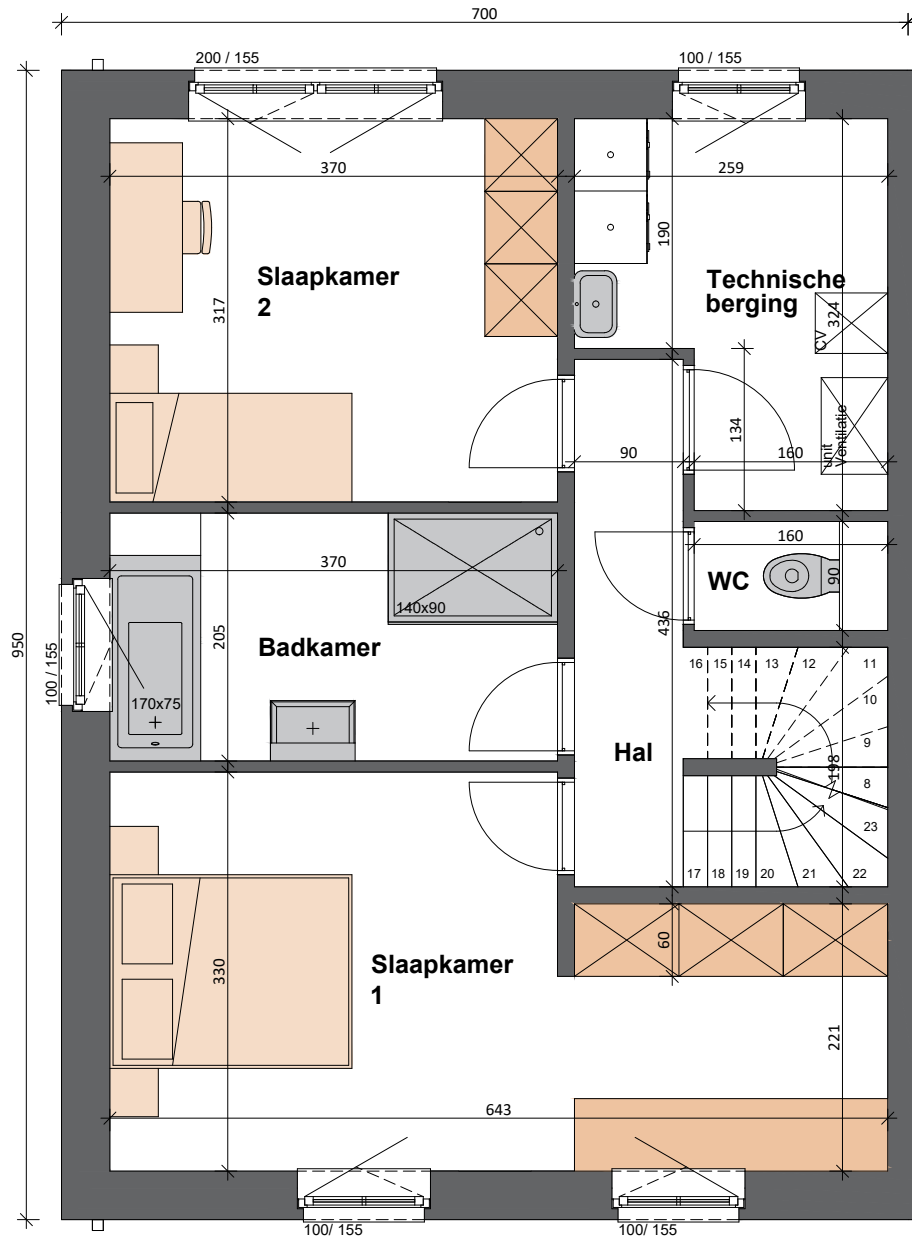

LOT 6

Gelijkvloers

BOpp: +- 67m²

1e verdieping

BOpp: +- 67m²

2e verdieping

BOpp: +- 49m²