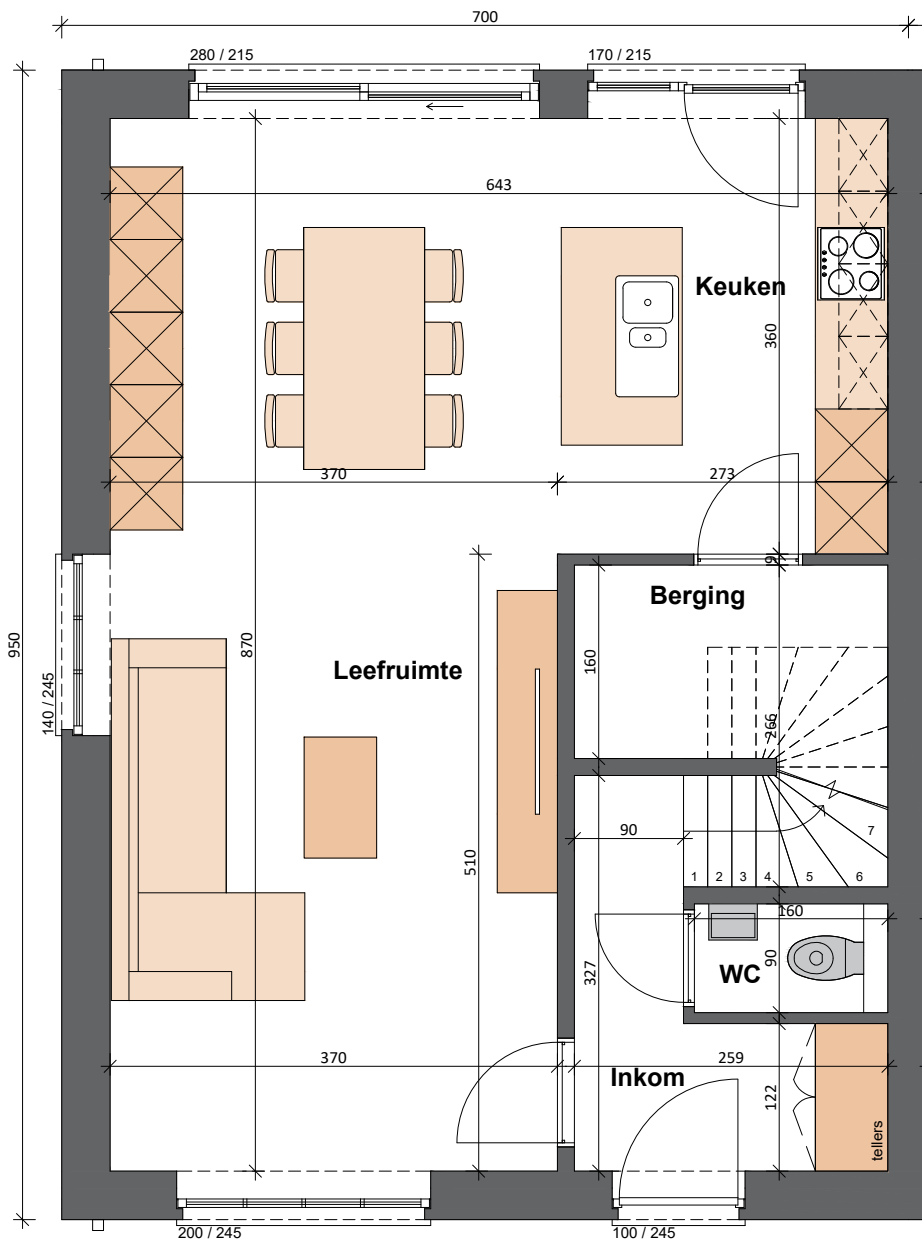

LOT 6

Gelijkvloers

BOpp: +- 67m²

1e verdieping

BOpp: +- 67m²

2e verdieping

BOpp: +- 49m²